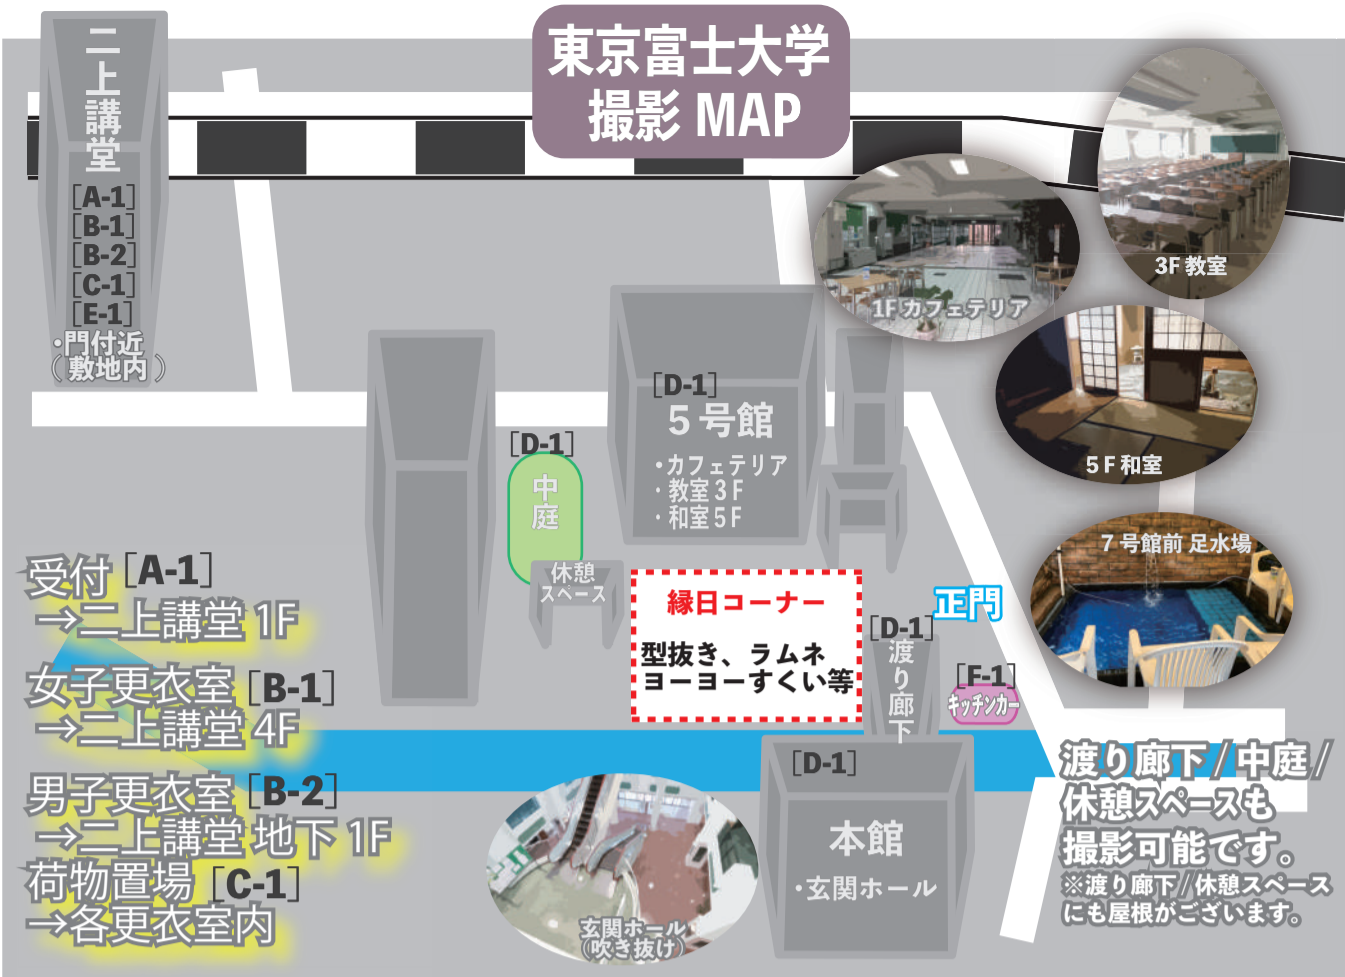

# 東京富士大学 撮影 MAP

受付 [A-1]  
→二上講堂 1F

女子更衣室 [B-1]  
→二上講堂 4F

男子更衣室 [B-2]  
→二上講堂 地下 1F

荷物置場 [C-1]  
→各更衣室内

COSSAN at 高田馬場  
7月7日  
11:00-20:00  
撮影終了/19:30

参加料金  
更衣室利用  
通常 / ¥2,500  
プレミアム / ¥3,000  
カメラマン・一般  
¥2,500

## Tokyo Cosplay Collection [E-1]

時間 /  
開場 15:10 予定  
第一部 15:30 予定  
第二部 17:00 予定  
場所 /  
二上講堂 1F 二上講堂

歌ったり・踊ったり・演技をしたり!!  
コスプレの定番の楽しみ方の一つとして定着してきた  
「コスプレパフォーマンス」のお時間です☆  
どなたでもお気軽にご覧下さい☆

### ◆写真&動画撮影可能 [D-1]

- 東京富士大学 本館 渡り廊下
- 五号館 1F カフェテリア  
5F 和室
- 中庭周辺 (庭)  
足水場
- 二上講堂 門内 喫煙所周辺
- 緑日コーナー
- 氷川神社
- さかえ通り商店街通り

### ◆コンテンツ一覧

- |             |                                |
|-------------|--------------------------------|
| [A-1] 受付    | [D-1] 撮影エリア                    |
| [B-1] 女性更衣室 | [E-1] Tokyo Cosplay Collection |
| [B-2] 男性更衣室 | [F-1] フードエリア                   |
| [C-1] 荷物置場  |                                |