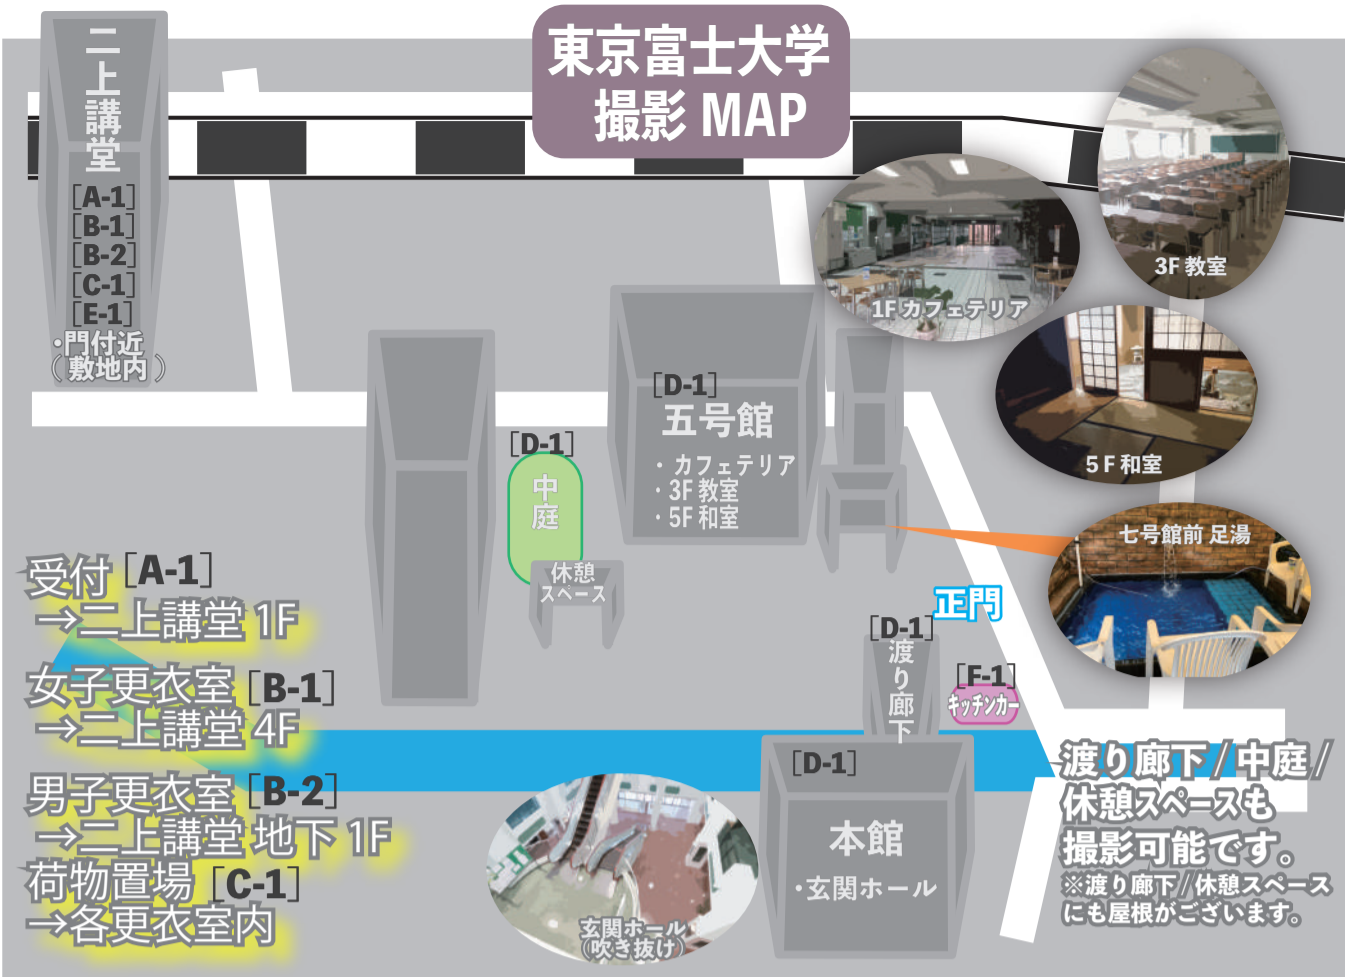

# 東京富士大学 撮影MAP

## Tokyo Cosplay Collection [E-1]

**時間**  
開場 15:15 予定  
開演 15:30 予定

**場所**  
二上講堂 1F 二上講堂

歌ったり・踊ったり・演技をしたり!!  
コスプレの定番の楽しみ方の一つとして定着してきた  
「コスプレパフォーマンス」のお時間です☆  
どなたでもお気軽にご覧下さい☆

### ◆写真&動画撮影可能 [D-1]

- [1] 二上講堂 5F 体育館
- [2] 五号館  
1F カフェテリア  
3F 教室  
5F 和室
- [3] 七号館前足湯
- [4] 中庭周辺
- [5] 本館・渡り廊下
- [6] GiGO 高田馬場店  
※一般のお客様の映り込み NG

### ◆写真撮影可能 ※一般のお客様の映り込み NG

- [1] 高田馬場グランドボウル
- [2] はま寿司 高田馬場店
- [3] カラオケ館 高田馬場店 ※SNS 投稿禁止
- [4] カラオケ館 高田馬場店 2号館  
※SNS 投稿禁止
- [5] さかえ通り商店街通り  
※一般のお客様の映り込み NG